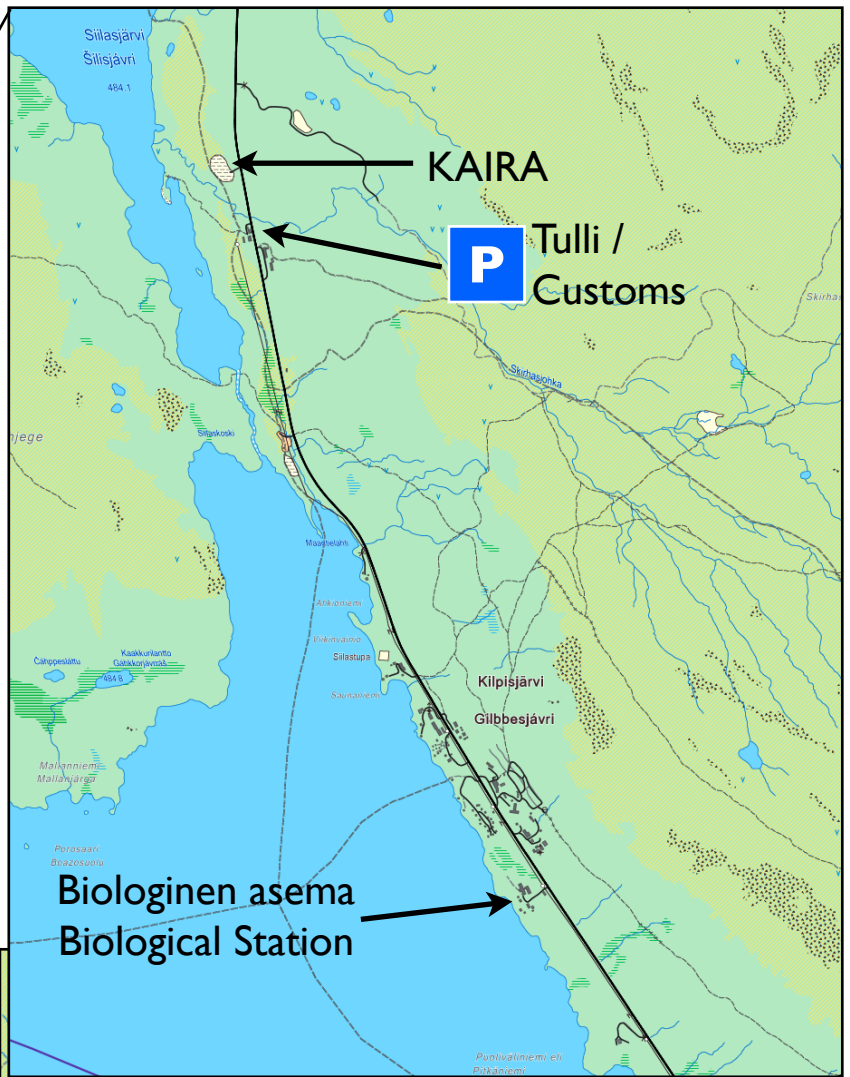

## Etäisyydet / Distances:

KAIRA - Tulli / Customs	300 m
KAIRA - Biologinen asema	3,5 km
KAIRA - Koulu / School	7,3 km

Sodankylän geofysiikan observatorio  
[www.sgo.fi](http://www.sgo.fi)

OULUN YLIOPISTO  
UNIVERSITY of OULU