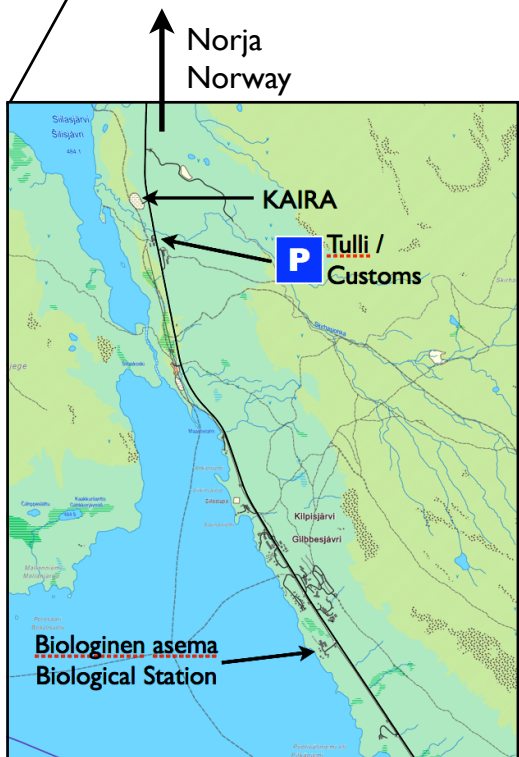

## Etäisyydet / Distances:

KAIRA - Tulli / Customs	300 m
KAIRA - Biologinen asema	3,5 km
KAIRA - Koulu / School	7,3 km

Sodankylän geofysiikan observatorio  
[www.sgo.fi](http://www.sgo.fi)

OULUN YLIOPISTO  
UNIVERSITY of OULU